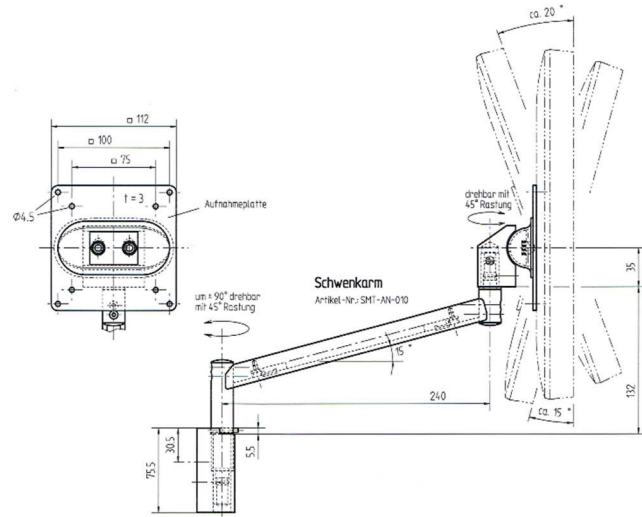

Schwenkarm, starr

Schwenkarm SMT-AN-010
+ Befestigungsstück SMT-SA-339 mit Anschlag

- Nachttischarm 15°, starr
- Geräteträger neigbar ca. -15° / +20°
- für VESA MIS-D, 75/100
- pulverbeschichtet RAL 9010 Reinweiß, matt, Feinstruktur

Zubehör

- Befestigungsstück mit 45° Rastung
 - mit Anschlag (±90° drehbar)
 - oder
 - ohne Anschlag
- Wandhalter

auf Anfrage

- Sonderfarben
- Aufnahme- bzw. Dreh- und Befestigungszapfen in Sonderlänge
- Sonderformen des Geräteträgers
- weitere Montagelochbilder nach VESA bzw. nach Vorgabe